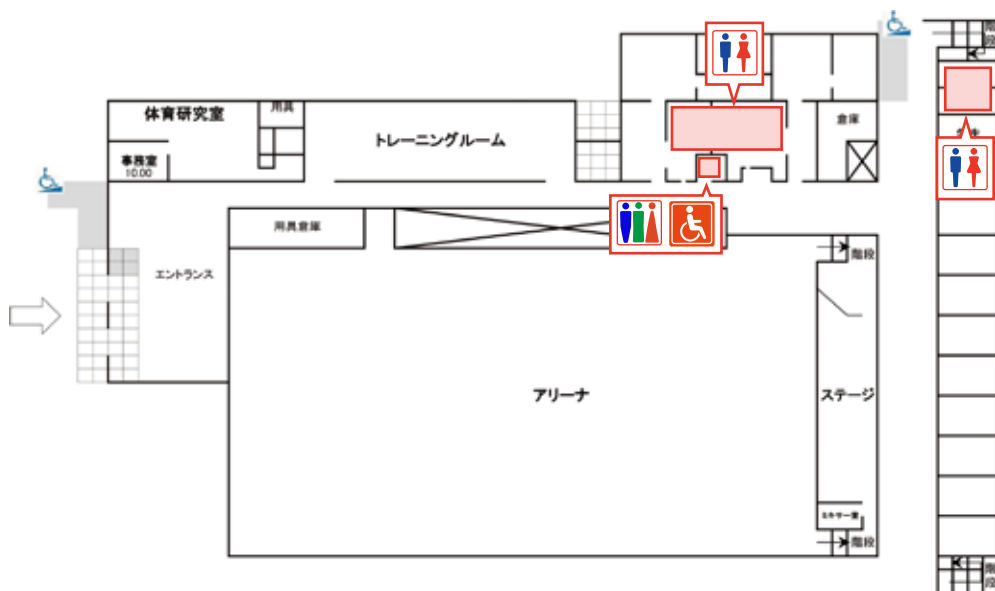

横浜キャンパス

設置個所

2号館 1階	 
3号館 WEST1階	   
EAST 地下2階	 
EAST7階	 
4号館 1階	   

5号館 1階	 
7号館 1階	   
2階	 
3階	 
4階	 

 オールジェンダー対応  車いす対応  オストメイト  ベビーシート  エレベーター

3号館

WEST1階

EAST 地下2階

EAST7階

2号館

1階

4号館

1階

5号館

1階

7号館

1階

2階

3階

4階