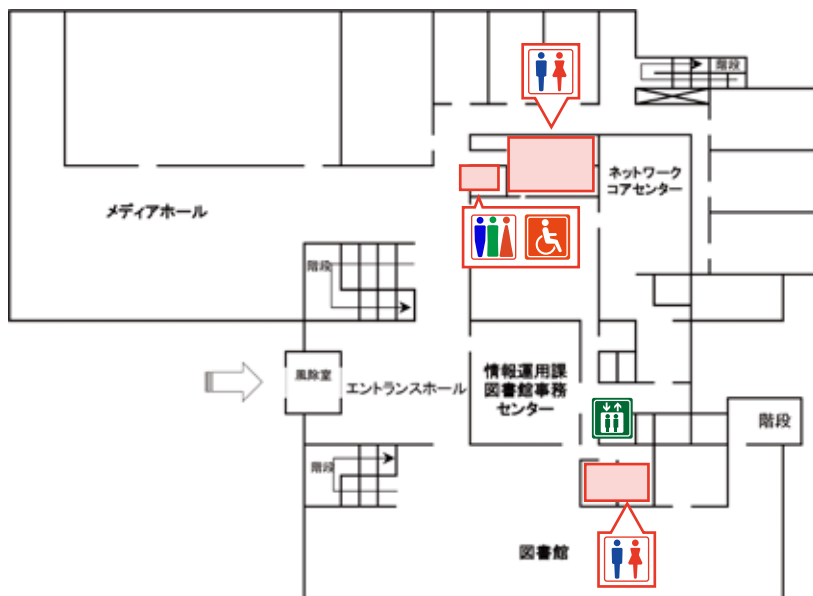

横浜キャンパス

設置個所

2号館 1階	 
3号館 WEST1階	   
EAST 地下2階	 
EAST7階	 
4号館 1階	   

5号館 1階	 
7号館 1階	   
2階	 
3階	 
4階	 

 オールジェンダー対応  車いす対応  オストメイト  ベビーシート  エレベーター

3号館

WEST1階

EAST 地下2階

EAST7階

2号館

1階

4号館

1階

5号館

1階

7号館

1階

2階

3階

4階