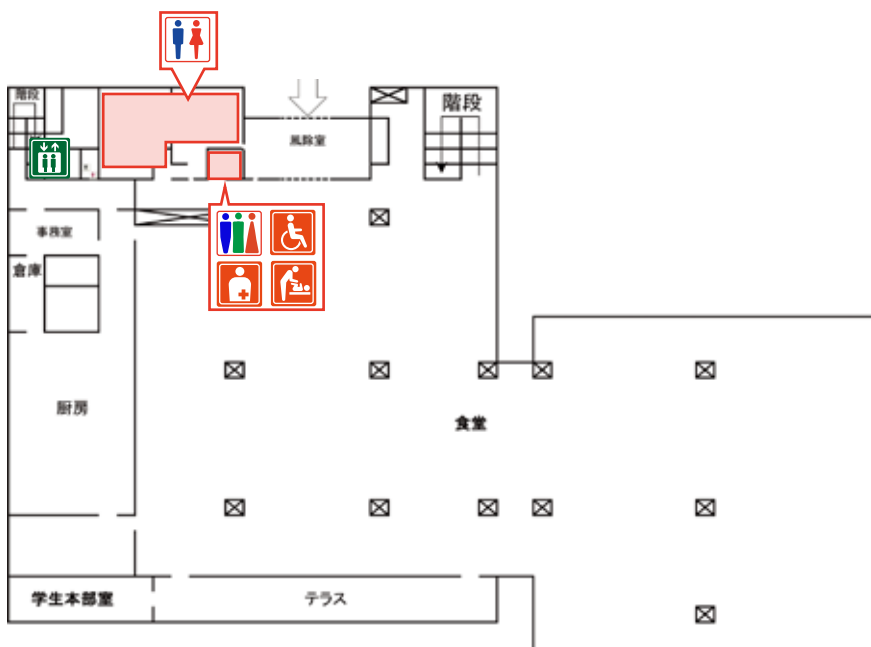

横浜キャンパス

設置個所

2号館 1階	 
3号館 WEST1階	   
EAST 地下2階	 
EAST7階	 
4号館 1階	   

5号館 1階	 
7号館 1階	   
2階	 
3階	 
4階	 

 オールジェンダー対応  車いす対応  オストメイト  ベビーシート  エレベーター

3号館

WEST1階

EAST 地下2階

EAST7階

2号館

1階

4号館

1階

5号館

1階

7号館

1階

2階

3階

4階