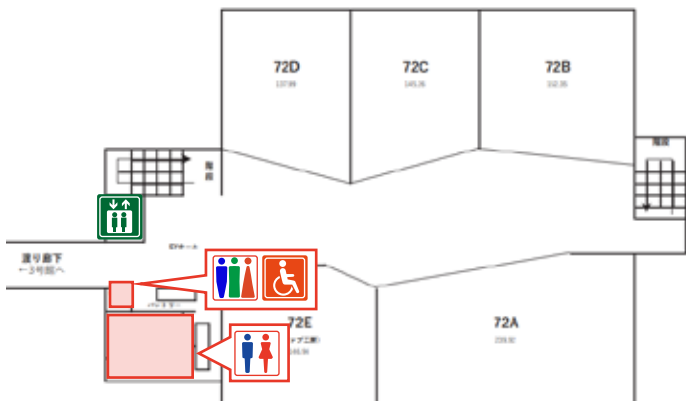

横浜キャンパス

設置個所

2号館 1階	 
3号館 WEST1階	   
EAST 地下2階	 
EAST7階	 
4号館 1階	   

5号館 1階	 
7号館 1階	   
2階	 
3階	 
4階	 

 オールジェンダー対応  車いす対応  オストメイト  ベビーシート  エレベーター

3号館

WEST1階

EAST 地下2階

EAST7階

2号館

1階

4号館

1階

5号館

1階

7号館

1階

2階

3階

4階