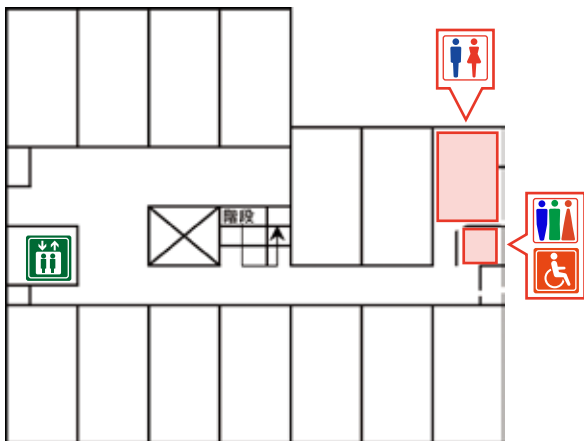

横浜キャンパス

設置個所

2号館 1階	 
3号館 WEST1階	   
EAST 地下2階	 
EAST7階	 
4号館 1階	   

5号館 1階	 
7号館 1階	   
2階	 
3階	 
4階	 

 オールジェンダー対応  車いす対応  オストメイト  ベビーシート  エレベーター

3号館

WEST1階

EAST 地下2階

EAST7階

2号館

1階

4号館

1階

5号館

1階

7号館

1階

2階

3階

4階