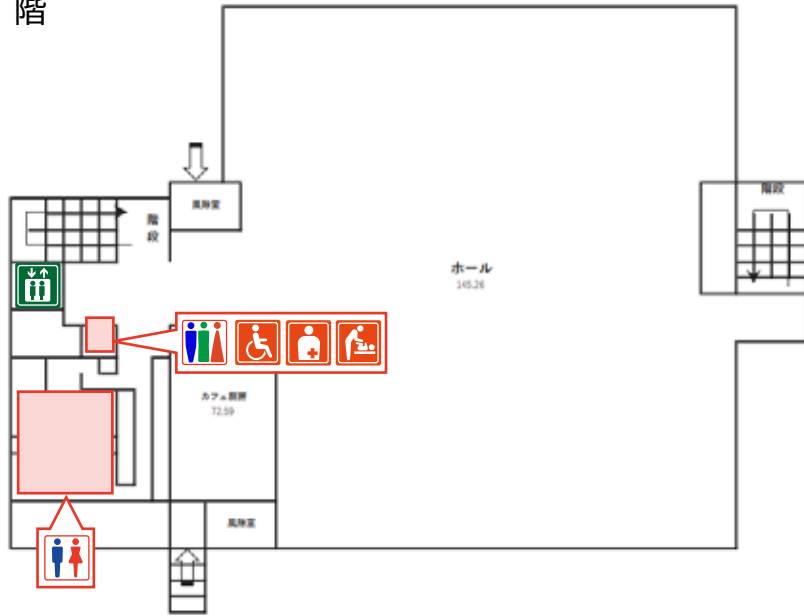

横浜キャンパス

設置個所

2号館 1階	 
3号館 WEST1階	   
EAST 地下2階	 
EAST7階	 
4号館 1階	   

5号館 1階	 
7号館 1階	   
2階	 
3階	 
4階	 

 オールジェンダー対応  車いす対応  オストメイト  ベビーシート  エレベーター

3号館

WEST1階

EAST 地下2階

EAST7階

2号館

1階

4号館

1階

5号館

1階

7号館

1階

2階

3階

4階