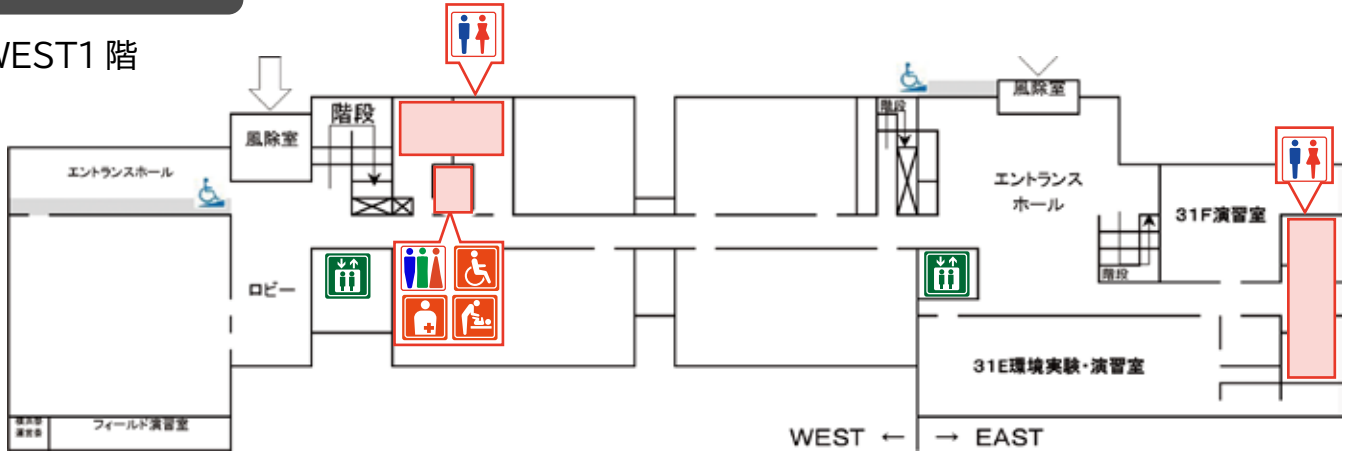

横浜キャンパス

設置個所

2号館 1階	 
3号館 WEST1階	   
EAST 地下2階	 
EAST7階	 
4号館 1階	   

5号館 1階	 
7号館 1階	   
2階	 
3階	 
4階	 

 オールジェンダー対応  車いす対応  オストメイト  ベビーシート  エレベーター

3号館

WEST1階

EAST 地下2階

EAST7階

2号館

1階

4号館

1階

5号館

1階

7号館

1階

2階

3階

4階