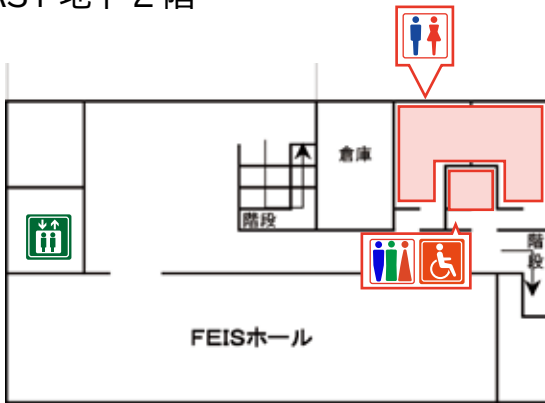

横浜キャンパス

設置個所

2号館 1階	 
3号館 WEST1階	   
EAST 地下2階	 
EAST7階	 
4号館 1階	   

5号館 1階	 
7号館 1階	   
2階	 
3階	 
4階	 

 オールジェンダー対応  車いす対応  オストメイト  ベビーシート  エレベーター

3号館

WEST1階

EAST 地下2階

EAST7階

2号館

1階

4号館

1階

5号館

1階

7号館

1階

2階

3階

4階